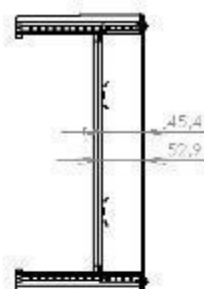

# DRS ARCA 404021

**FIBOX**  
Enclosing innovations

Sample image

**Order symbol :** DRS ARCA 404021

**Product nr :** 8120767

**Description :** DIN rail frame set

**Remarks :** 2 rows x17 modules

**EAN :** 6418074082886

**El. number :**

- Finland 3423859
- Denmark :
- Sweden :

**Including :**

**Dimensions :**

	Height	Width	Depth
mm :	385	385	35
inch :	15.16	15.16	1.38

**Materials :**

Material :

Base colour :