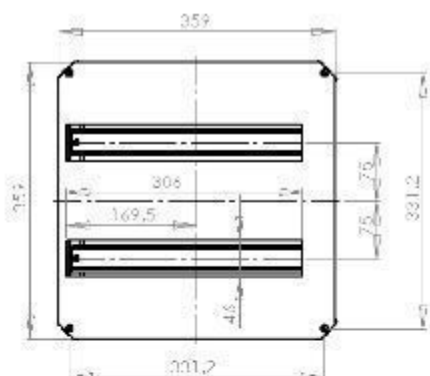

# DRS ARCA 404021

**FIBOX**  
Enclosing innovations

Sample image

**Order symbol :** DRS ARCA 404021

**Product nr :** 8120767

**Description :** DIN rail frame set

**Remarks :** 2 rows x17 modules

**EAN :** 6418074082886

**El. number :**

- Finland 3423859
- Denmark :
- Sweden :

**Including :**

**Dimensions :**

	Height	Width	Depth
mm :	385	385	35
inch :	15.16	15.16	1.38

**Materials :**

Material :

Base colour :